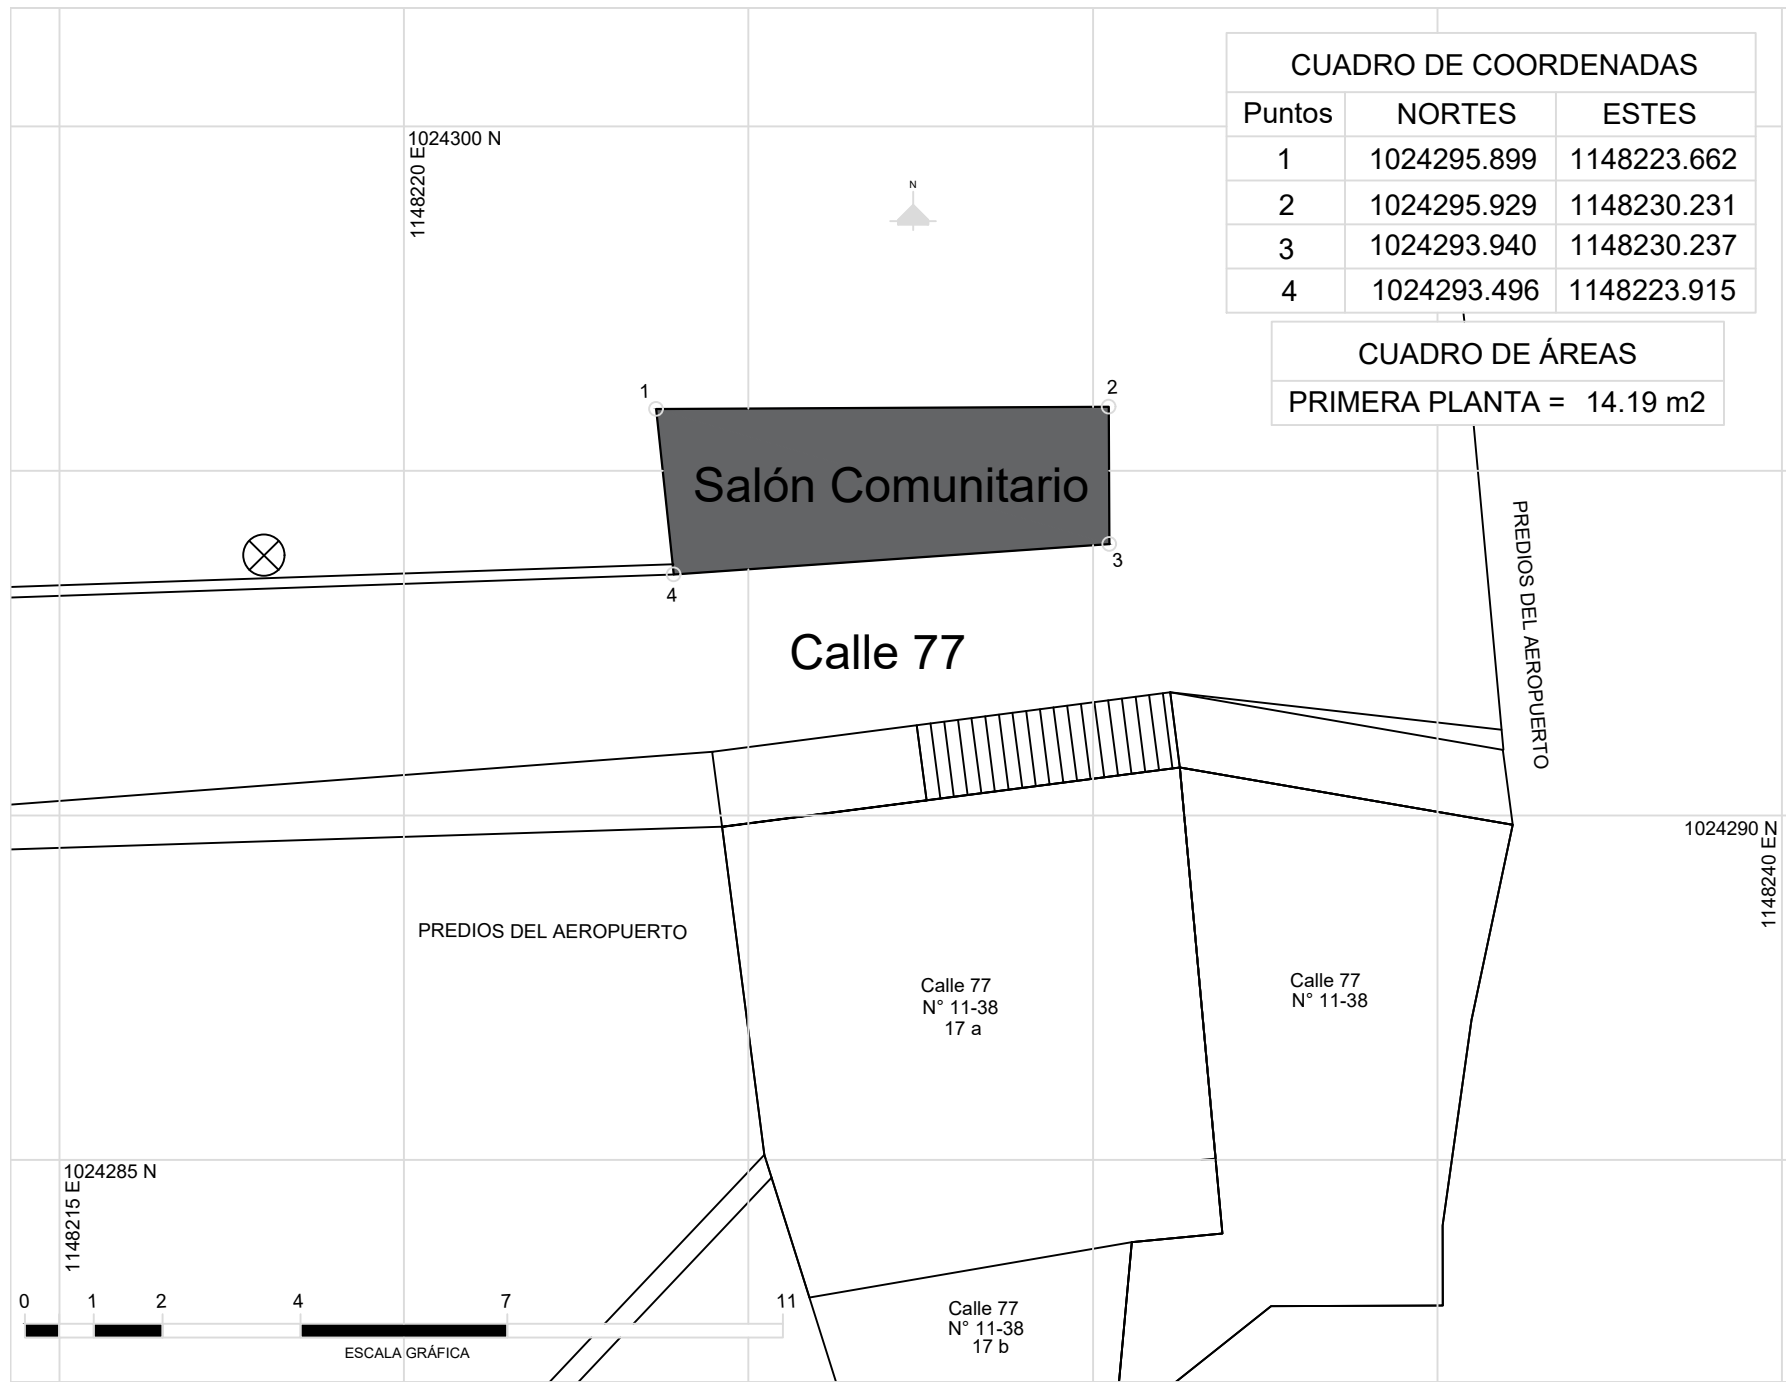

CUADRO DE COORDENADAS		
Puntos	NORTES	ESTES
1	1024295.899	1148223.662
2	1024295.929	1148230.231
3	1024293.940	1148230.237
4	1024293.496	1148223.915

CUADRO DE ÁREAS  
PRIMERA PLANTA = 14.19 m2

**AEROPUERTO MATECAÑA**  
Municipio de Pereira - Depto del Risaralda

**ADQUISICIÓN DE PREDIOS**  
Levantamiento, Dibujo y Cálculos:  
**Fernando A. Escobar C.**  
Topógrafo UniQuindío  
Licencia Profesional 01-0861 CPNT

Propietario: **MARÍA DEL CARMEN ARCE**  
Dirección:  
Salón Comunitario\_Calle 77  
Barrio MATECAÑA - Pereira Rda.  
ESCALA INDICADA  
JULIO DE 2024

Revisó: \_\_\_\_\_  
Observaciones:  
COORDENADAS ORIGEN MAGNA-SIRGAS-OESTE